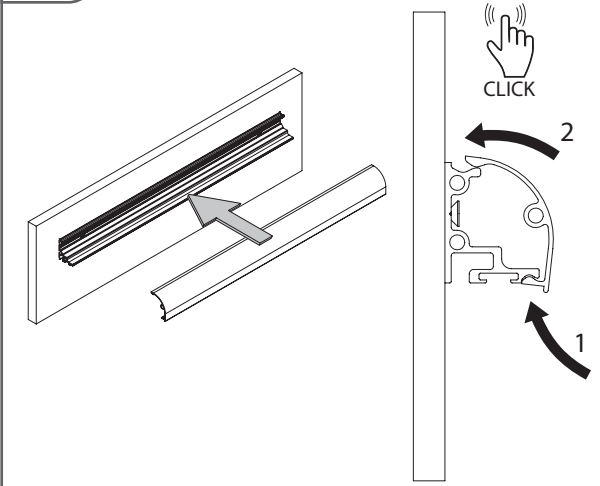

- UNIQUE SET ARASI BAĞLANTI PROFİLİ MONTAJ ŞEMASI
- UNIQUE SET CONNECTION PROFILE MOUNTING INSTRUCTIONS

A-1

Product Code	W	
S-4140-U-	500	2
S-4141-U-	700	3
S-4142-U-	1000	4

B-1

C-1

D-1

LED

E-1