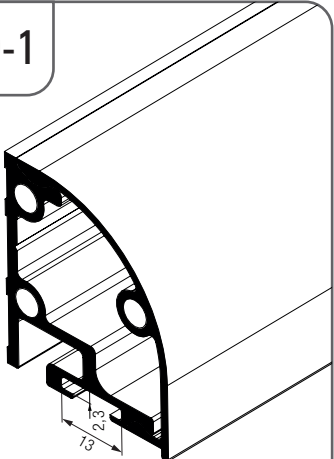

- UNIQUE SET ARASI BAĞLANTI PROFİLİ MONTAJ ŞEMASI
- UNIQUE SET CONNECTION PROFILE MOUNTING INSTRUCTIONS

A-1

Product Code	W	
S-4140-U-	500	2
S-4141-U-	700	3
S-4142-U-	1000	4

B-1

C-1

D-1

LED

E-1