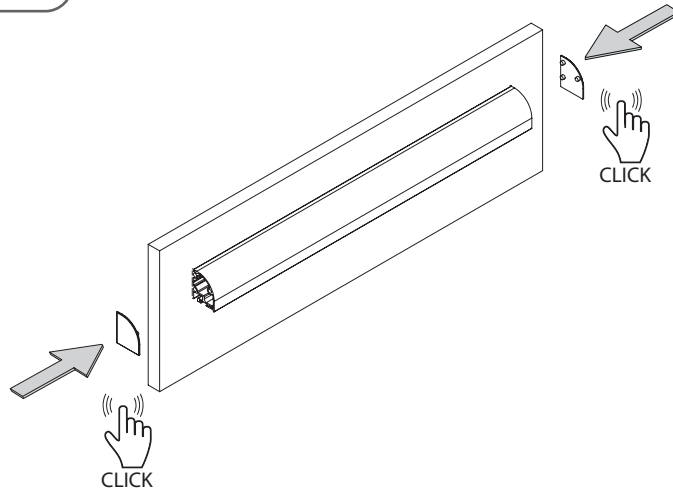

- UNIQUE SET ARASI BAĞLANTI PROFİLİ MONTAJ ŞEMASI
- UNIQUE SET CONNECTION PROFILE MOUNTING INSTRUCTIONS

A-1

Product Code	W	
S-4140-U-	500	2
S-4141-U-	700	3
S-4142-U-	1000	4

B-1

C-1

D-1

LED

E-1