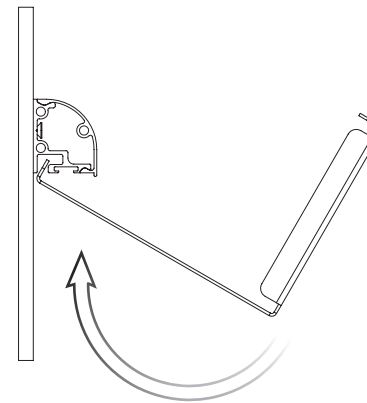

- UNIQUE SET ARASI BAĞLANTI PROFİLİ MONTAJ ŞEMASI
- UNIQUE SET CONNECTION PROFILE MOUNTING INSTRUCTIONS

A-1

Product Code	W	
S-4140-U-	500	2
S-4141-U-	700	3
S-4142-U-	1000	4

B-1

C-1

D-1

LED

E-1

F-1

G-1

OPTIONS