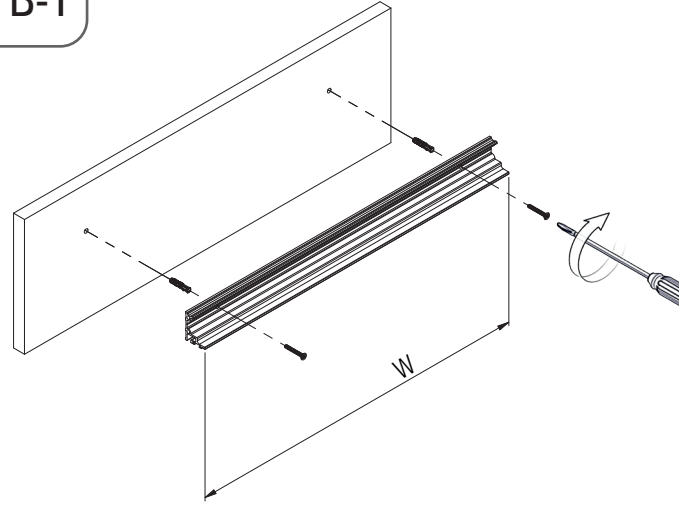

- UNIQUE SET ARASI BAĞLANTI PROFİLİ MONTAJ ŞEMASI
- UNIQUE SET CONNECTION PROFILE MOUNTING INSTRUCTIONS

A-1

Product Code	W	
S-4140-U-	500	2
S-4141-U-	700	3
S-4142-U-	1000	4

B-1

C-1

D-1

LED

E-1