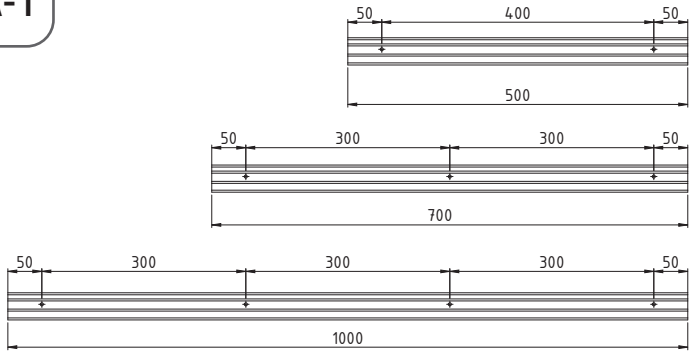

- UNIQUE SET ARASI BAĞLANTI PROFİLİ MONTAJ ŞEMASI
- UNIQUE SET CONNECTION PROFILE MOUNTING INSTRUCTIONS

A-1

Product Code	W	
S-4140-U-	500	2
S-4141-U-	700	3
S-4142-U-	1000	4

B-1

C-1

D-1

LED

E-1