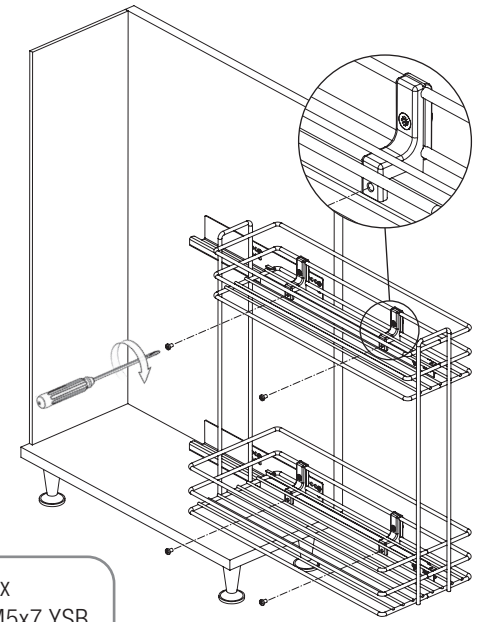

- GİZLİ RAYLI DETERJANLIK (TEK AÇILIM) MONTAJ ŞEMASI (SAĞ)
- DETERGENT HOLDER WITH UNDERMOUNT RAIL (SINGLE EXTENSION) MOUNTING INSTRUCTIONS (RIGHT)

STARAX

A-1

A-2

8x
3.5x16

B-1

4x M5 Nut
4x M5x10 YHB

B-2

4x M5x7 YSB

C-1

Product Code		C	X
Wire	Wooden		
S-2423-	S-2485-	200	15
S-2426-	S-2484-	200	15
S-2424-	S-2487-	250	32
S-2427-	S-2486-	250	32
S-2425-	S-2489-	250	32
S-2428-	S-2488-	250	32

C-2

8x
3.5x16

D-1

4x M6x10 YHB