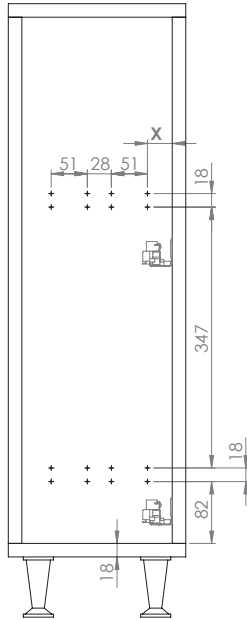

- GİZLİ RAYLI DETERJANLIK (TEK AÇILIM) MONTAJ ŞEMASI (SAĞ)
- DETERGENT HOLDER WITH UNDERMOUNT RAIL (SINGLE EXTENSION) MOUNTING INSTRUCTIONS (RIGHT)

STARAX

A-1

A-2

8x
3.5x16

B-1

4x M5 Nut
4x M5x10 YHB

B-2

4x M5x7 YSB

C-1

Product Code		C	X
Wire	Wooden		
S-2423-	S-2485-	200	15
S-2426-	S-2484-	200	15
S-2424-	S-2487-	250	32
S-2427-	S-2486-	250	32
S-2425-	S-2489-	250	32
S-2428-	S-2488-	250	32

C-2

8x
3.5x16

D-1

4x M6x10 YHB

E-1

4x M6x10 YSB

A-1

A-2

8x
3.5x16

B-1

4x
M5 Nut
4x
M5x10 YHB

B-2

4x
M5x7 YSB

C-1

Product Code	Wire	Wooden	C	X
S-2423-	S-2485-		200	15
S-2426-	S-2484-		200	15
S-2424-	S-2487-		250	32
S-2427-	S-2486-		250	32
S-2425-	S-2489-		250	32
S-2428-	S-2488-		250	32

C-2

8x
3.5x16

D-1