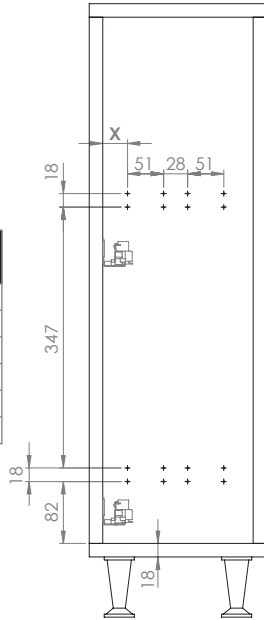

4x M5x7 YSB

C-1

Product Code		C	X
Wire	Wooden		
S-2423-	S-2485-	200	15
S-2426-	S-2484-	200	15
S-2424-	S-2487-	250	32
S-2427-	S-2486-	250	32
S-2425-	S-2489-	250	32
S-2428-	S-2488-	250	32

C-2

8x
3.5x16

D-1

4x M6x10 YHB

E-1

4x M6x10 YSB

A-1

A-2

8x
3.5x16

B-1

4x
M5 Nut
4x
M5x10 YHB

B-2

4x
M5x7 YSB

C-1

Product Code	Wire	Wooden	C	X
S-2423-	S-2485-		200	15
S-2426-	S-2484-		200	15
S-2424-	S-2487-		250	32
S-2427-	S-2486-		250	32
S-2425-	S-2489-		250	32
S-2428-	S-2488-		250	32

C-2

8x
3.5x16

D-1