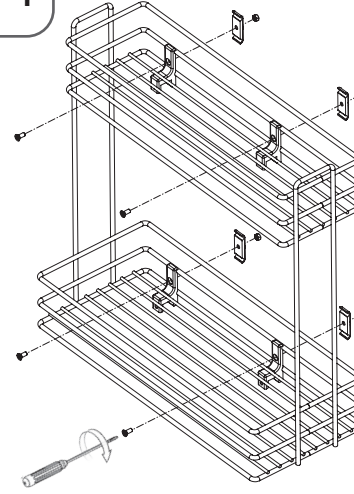

- GİZLİ RAYLI DETERJANLIK (TEK AÇILIM) MONTAJ ŞEMASI (SAĞ)
- DETERGENT HOLDER WITH UNDERMOUNT RAIL (SINGLE EXTENSION) MOUNTING INSTRUCTIONS (RIGHT)

STARAX

A-1

A-2

8x
3.5x16

B-1

4x M5 Nut
4x M5x10 YHB

B-2

4x M5x7 YSB

C-1

Product Code		C	X
Wire	Wooden		
S-2423-	S-2485-	200	15
S-2426-	S-2484-	200	15
S-2424-	S-2487-	250	32
S-2427-	S-2486-	250	32
S-2425-	S-2489-	250	32
S-2428-	S-2488-	250	32

C-2

8x
3.5x16

D-1

4x M6x10 YHB