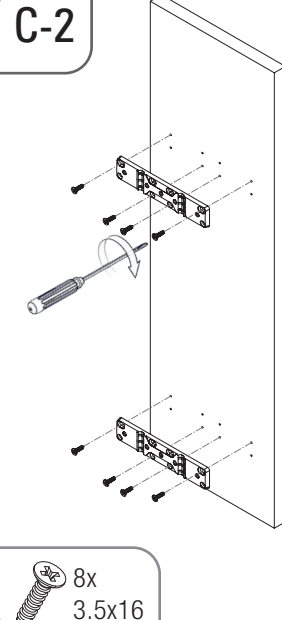

- GİZLİ RAYLI DETERJANLIK (TEK AÇILIM) MONTAJ ŞEMASI (SAĞ)
- DETERGENT HOLDER WITH UNDERMOUNT RAIL (SINGLE EXTENSION) MOUNTING INSTRUCTIONS (RIGHT)

STARAX

A-1

A-2

8x
3.5x16

B-1

4x M5 Nut
4x M5x10 YHB

B-2

4x M5x7 YSB

C-1

Product Code		C	X
Wire	Wooden		
S-2423-	S-2485-	200	15
S-2426-	S-2484-	200	15
S-2424-	S-2487-	250	32
S-2427-	S-2486-	250	32
S-2425-	S-2489-	250	32
S-2428-	S-2488-	250	32

C-2

8x
3.5x16

D-1

4x M6x10 YHB

E-1

4x M6x10 YSB

A-1

A-2

8x
3.5x16

B-1

4x
M5 Nut
4x
M5x10 YHB

B-2

4x
M5x7 YSB

C-1

Product Code	Wire	Wooden	C	X
S-2423-	S-2485-		200	15
S-2426-	S-2484-		200	15
S-2424-	S-2487-		250	32
S-2427-	S-2486-		250	32
S-2425-	S-2489-		250	32
S-2428-	S-2488-		250	32

C-2

8x
3.5x16

D-1