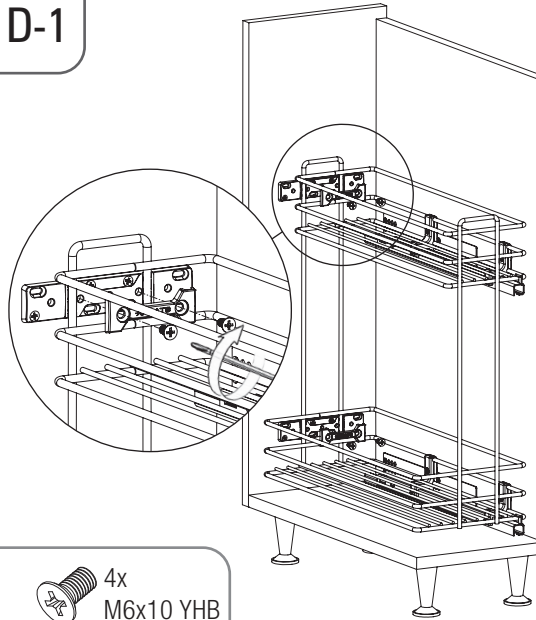

4x
M5x7 YSB

C-1

Product Code	Wire	Wooden	C	X
S-2423-	S-2485-		200	15
S-2426-	S-2484-		200	15
S-2424-	S-2487-		250	32
S-2427-	S-2486-		250	32
S-2425-	S-2489-		250	32
S-2428-	S-2488-		250	32

C-2

8x
3.5x16

D-1