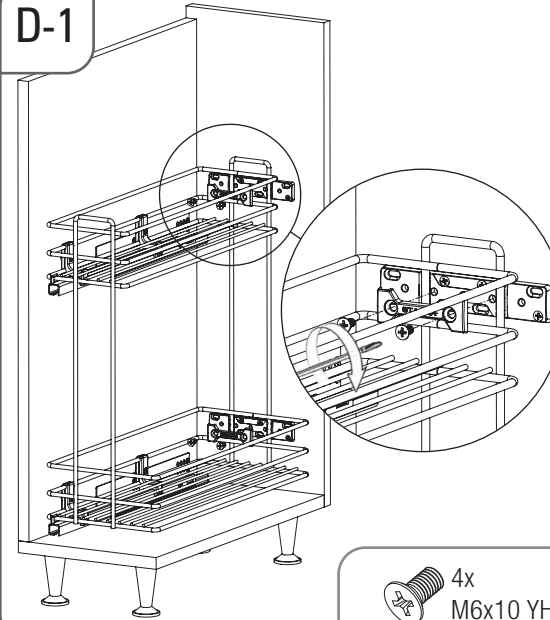

- GİZLİ RAYLI DETERJANLIK (TEK AÇILIM) MONTAJ ŞEMASI (SAĞ)
- DETERGENT HOLDER WITH UNDERMOUNT RAIL (SINGLE EXTENSION) MOUNTING INSTRUCTIONS (RIGHT)

STARAX

A-1

A-2

8x
3.5x16

B-1

4x M5 Nut
4x M5x10 YHB

B-2

4x M5x7 YSB

C-1

Product Code		C	X
Wire	Wooden		
S-2423-	S-2485-	200	15
S-2426-	S-2484-	200	15
S-2424-	S-2487-	250	32
S-2427-	S-2486-	250	32
S-2425-	S-2489-	250	32
S-2428-	S-2488-	250	32

C-2

8x
3.5x16

D-1

4x M6x10 YHB

E-1

4x M6x10 YSB

A-1

A-2

8x
3.5x16

B-1

4x
M5 Nut
4x
M5x10 YHB

B-2