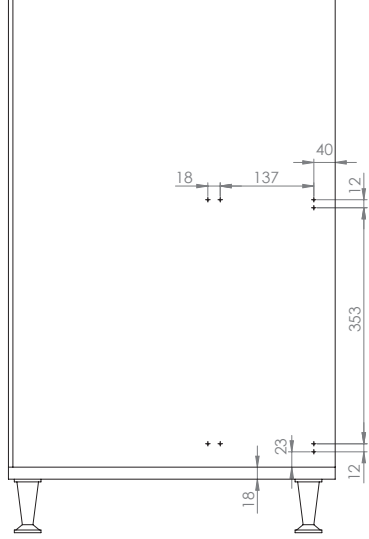

- GİZLİ RAYLI DETERJANLIK (TEK AÇILIM) MONTAJ ŞEMASI (SAĞ)
- DETERGENT HOLDER WITH UNDERMOUNT RAIL (SINGLE EXTENSION) MOUNTING INSTRUCTIONS (RIGHT)

STARAX

A-1

A-2

8x
3.5x16

B-1

4x M5 Nut
4x M5x10 YHB

B-2

4x M5x7 YSB

C-1

Product Code		C	X
Wire	Wooden		
S-2423-	S-2485-	200	15
S-2426-	S-2484-	200	15
S-2424-	S-2487-	250	32
S-2427-	S-2486-	250	32
S-2425-	S-2489-	250	32
S-2428-	S-2488-	250	32

C-2

8x
3.5x16

D-1

4x M6x10 YHB

E-1

4x M6x10 YSB

A-1

A-2

8x
3.5x16

B-1

4x
M5 Nut
4x
M5x10 YHB

B-2

4x
M5x7 YSB

C-1

Product Code	Wire	Wooden	C	X
S-2423-	S-2485-		200	15
S-2426-	S-2484-		200	15
S-2424-	S-2487-		250	32
S-2427-	S-2486-		250	32
S-2425-	S-2489-		250	32
S-2428-	S-2488-		250	32

C-2

8x
3.5x16

D-1