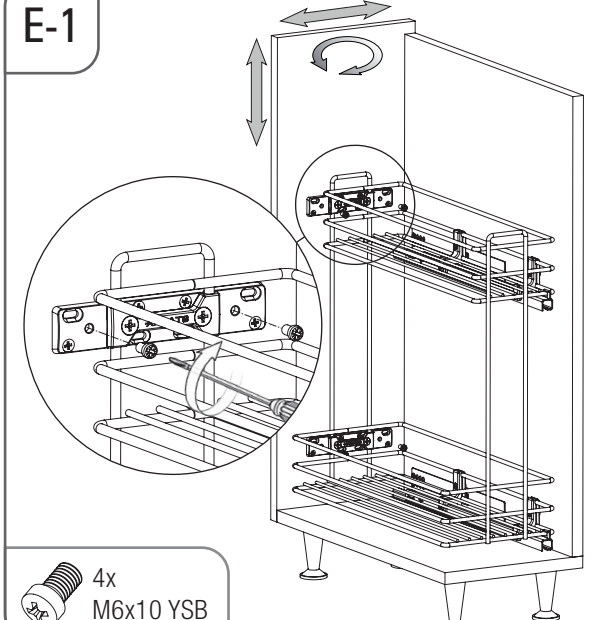

4x
M6x10 YHB

E-1