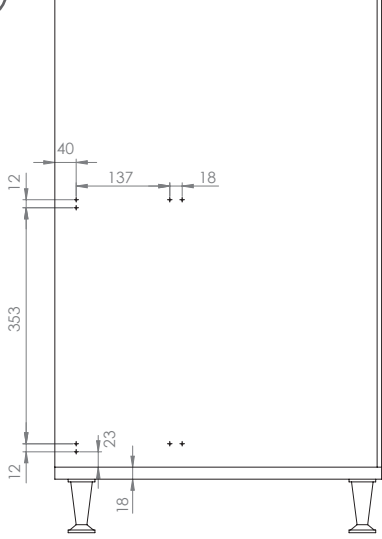

- GİZLİ RAYLI DETERJANLIK (TEK AÇILIM) MONTAJ ŞEMASI (SAĞ)
- DETERGENT HOLDER WITH UNDERMOUNT RAIL (SINGLE EXTENSION) MOUNTING INSTRUCTIONS (RIGHT)

STARAX

A-1

A-2

8x
3.5x16

B-1

4x M5 Nut
4x M5x10 YHB

B-2

4x M5x7 YSB

C-1

Product Code		C	X
Wire	Wooden		
S-2423-	S-2485-	200	15
S-2426-	S-2484-	200	15
S-2424-	S-2487-	250	32
S-2427-	S-2486-	250	32
S-2425-	S-2489-	250	32
S-2428-	S-2488-	250	32

C-2

8x
3.5x16

D-1

4x M6x10 YHB

E-1

4x M6x10 YSB

A-1

A-2

8x
3.5x16

B-1

4x
M5 Nut
4x
M5x10 YHB

B-2

4x
M5x7 YSB

C-1

Product Code	Wire	Wooden	C	X
S-2423-	S-2485-		200	15
S-2426-	S-2484-		200	15
S-2424-	S-2487-		250	32
S-2427-	S-2486-		250	32
S-2425-	S-2489-		250	32
S-2428-	S-2488-		250	32

C-2

8x
3.5x16

D-1