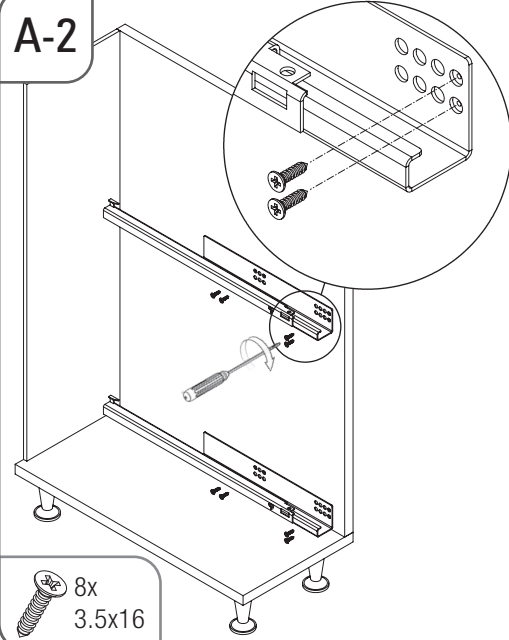

- GİZLİ RAYLI DETERJANLIK (TEK AÇILIM) MONTAJ ŞEMASI (SAĞ)
- DETERGENT HOLDER WITH UNDERMOUNT RAIL (SINGLE EXTENSION) MOUNTING INSTRUCTIONS (RIGHT)

STARAX

A-1

A-2

8x
3.5x16

B-1

4x M5 Nut
4x M5x10 YHB

B-2

4x M5x7 YSB

C-1

Product Code		C	X
Wire	Wooden		
S-2423-	S-2485-	200	15
S-2426-	S-2484-	200	15
S-2424-	S-2487-	250	32
S-2427-	S-2486-	250	32
S-2425-	S-2489-	250	32
S-2428-	S-2488-	250	32

C-2

8x
3.5x16

D-1

4x M6x10 YHB