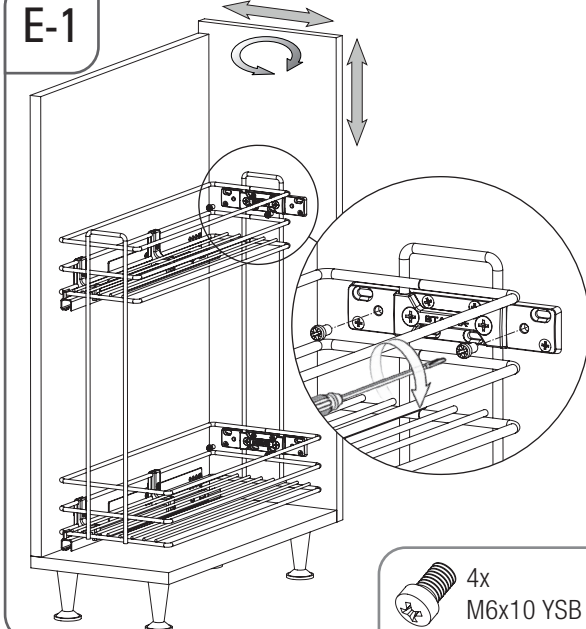

- GİZLİ RAYLI DETERJANLIK (TEK AÇILIM) MONTAJ ŞEMASI (SAĞ)
- DETERGENT HOLDER WITH UNDERMOUNT RAIL (SINGLE EXTENSION) MOUNTING INSTRUCTIONS (RIGHT)

STARAX

A-1

A-2

8x
3.5x16

B-1

4x M5 Nut
4x M5x10 YHB

B-2

4x M5x7 YSB

C-1

Product Code		C	X
Wire	Wooden		
S-2423-	S-2485-	200	15
S-2426-	S-2484-	200	15
S-2424-	S-2487-	250	32
S-2427-	S-2486-	250	32
S-2425-	S-2489-	250	32
S-2428-	S-2488-	250	32

C-2

8x
3.5x16

D-1

4x M6x10 YHB

E-1

4x M6x10 YSB

A-1

A-2

8x
3.5x16

B-1

4x
M5 Nut
4x
M5x10 YHB

B-2