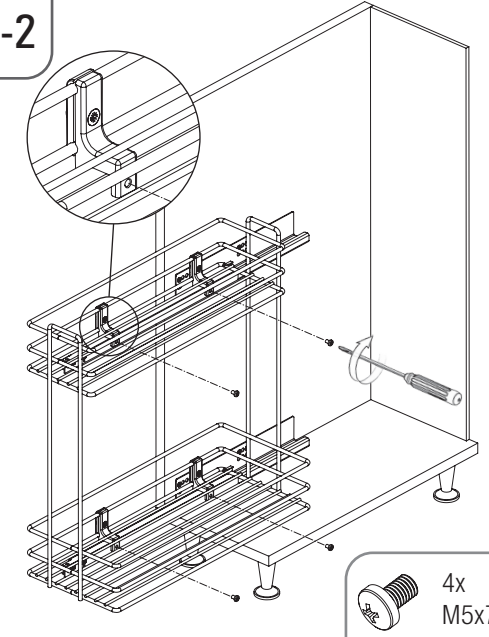

E-1

4x M6x10 YSB

A-1

A-2

8x
3.5x16

B-1

4x
M5 Nut
4x
M5x10 YHB

B-2

4x
M5x7 YSB

C-1

Product Code	Wire	Wooden	C	X
S-2423-	S-2485-		200	15
S-2426-	S-2484-		200	15
S-2424-	S-2487-		250	32
S-2427-	S-2486-		250	32
S-2425-	S-2489-		250	32
S-2428-	S-2488-		250	32

C-2

8x
3.5x16

D-1