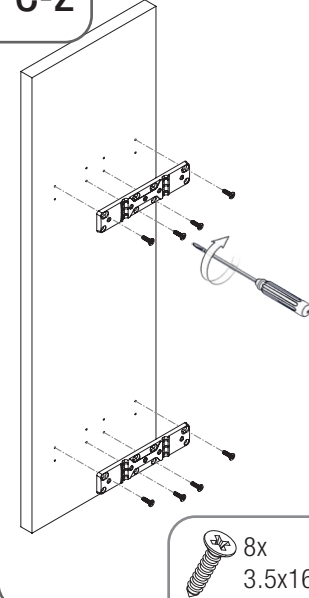

- GİZLİ RAYLI DETERJANLIK (TEK AÇILIM) MONTAJ ŞEMASI (SAĞ)
- DETERGENT HOLDER WITH UNDERMOUNT RAIL (SINGLE EXTENSION) MOUNTING INSTRUCTIONS (RIGHT)

STARAX

A-1

A-2

8x
3.5x16

B-1

4x M5 Nut
4x M5x10 YHB

B-2

4x M5x7 YSB

C-1

Product Code		C	X
Wire	Wooden		
S-2423-	S-2485-	200	15
S-2426-	S-2484-	200	15
S-2424-	S-2487-	250	32
S-2427-	S-2486-	250	32
S-2425-	S-2489-	250	32
S-2428-	S-2488-	250	32

C-2

8x
3.5x16

D-1

4x M6x10 YHB

4x
M5x7 YSB

C-1

Product Code	Wire	Wooden	C	X
S-2423-	S-2485-		200	15
S-2426-	S-2484-		200	15
S-2424-	S-2487-		250	32
S-2427-	S-2486-		250	32
S-2425-	S-2489-		250	32
S-2428-	S-2488-		250	32

C-2

8x
3.5x16

D-1