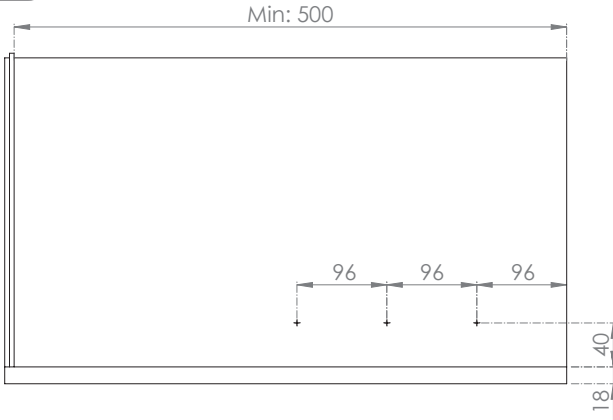

- BAĞIMSIZ ÇİFT AÇILIM GİZLİ RAYLI ÇEKMECE MONTAJ ŞEMASI
- INDEPENDENT DRAWER WITH FULL EXTENSION UNDERMOUNT RAIL MOUNTING INSTRUCTIONS

STARAX

A-1

B-1

C-1

D-1

E-1

F-1