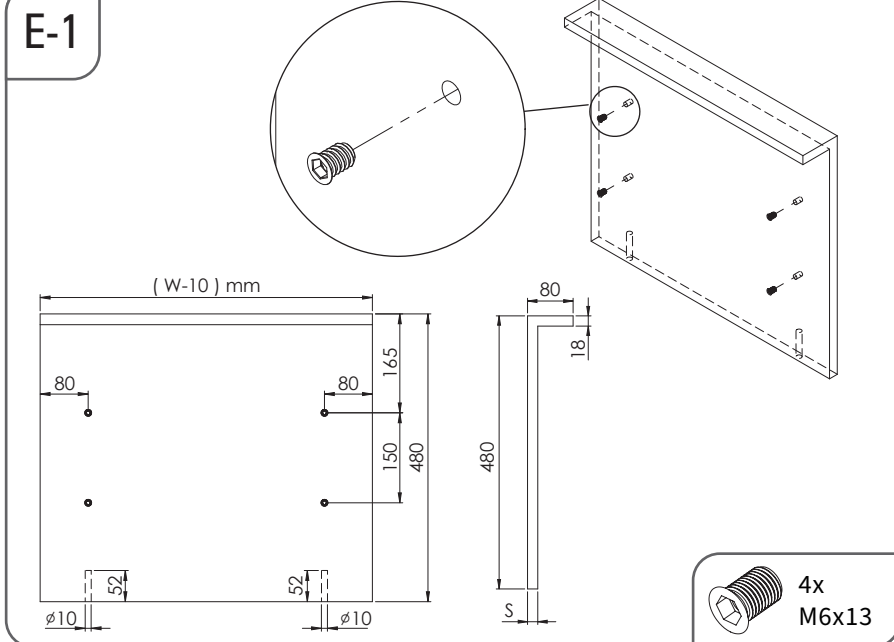

A-1

CODE	C	W (Max - Min)
S-2045	600 mm	574 - 554 mm
S-2046	700 mm	654 - 674 mm
S-2047	800 mm	754 - 774 mm
S-2048	900 mm	854 - 874 mm

B-1

8x
M6x13

C-1

8x
M6x15

D-1

2x
SoftClose

E-1

4x
M6x13