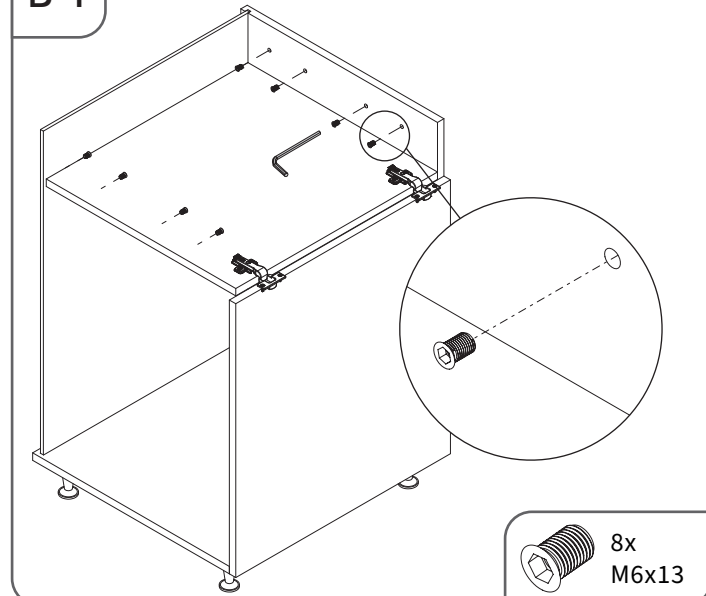

A-1

CODE	C	W (Max - Min)
S-2045	600 mm	574 - 554 mm
S-2046	700 mm	654 - 674 mm
S-2047	800 mm	754 - 774 mm
S-2048	900 mm	854 - 874 mm

B-1

8x
M6x13

C-1

8x
M6x15

D-1

2x
SoftClose

E-1

4x
M6x13