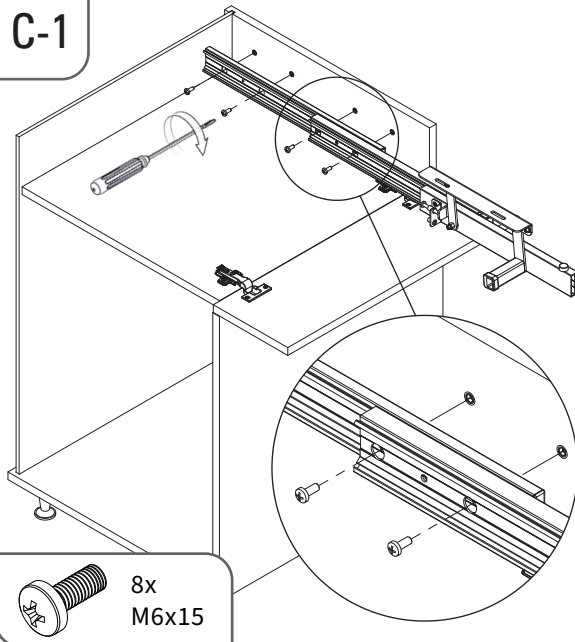

A-1

CODE	C	W (Max - Min)
S-2045	600 mm	574 - 554 mm
S-2046	700 mm	654 - 674 mm
S-2047	800 mm	754 - 774 mm
S-2048	900 mm	854 - 874 mm

B-1

8x
M6x13

C-1

8x
M6x15

D-1

2x
SoftClose

E-1

4x
M6x13