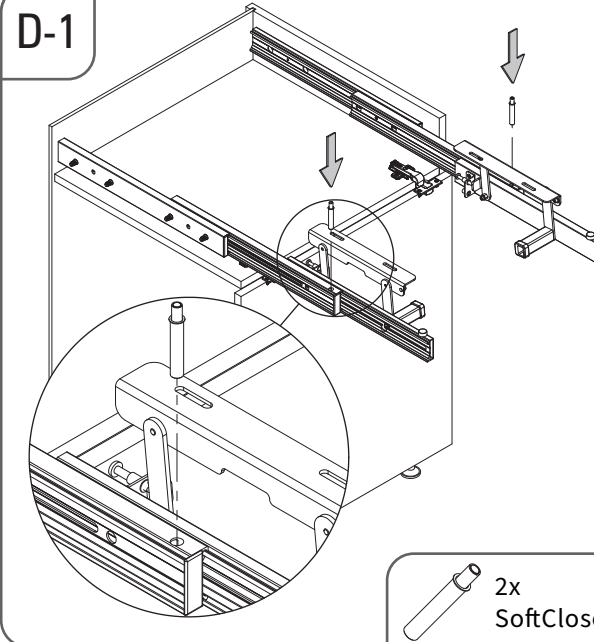

A-1

CODE	C	W (Max - Min)
S-2045	600 mm	574 - 554 mm
S-2046	700 mm	654 - 674 mm
S-2047	800 mm	754 - 774 mm
S-2048	900 mm	854 - 874 mm

B-1

8x
M6x13

C-1

8x
M6x15

D-1

2x
SoftClose

E-1

4x
M6x13