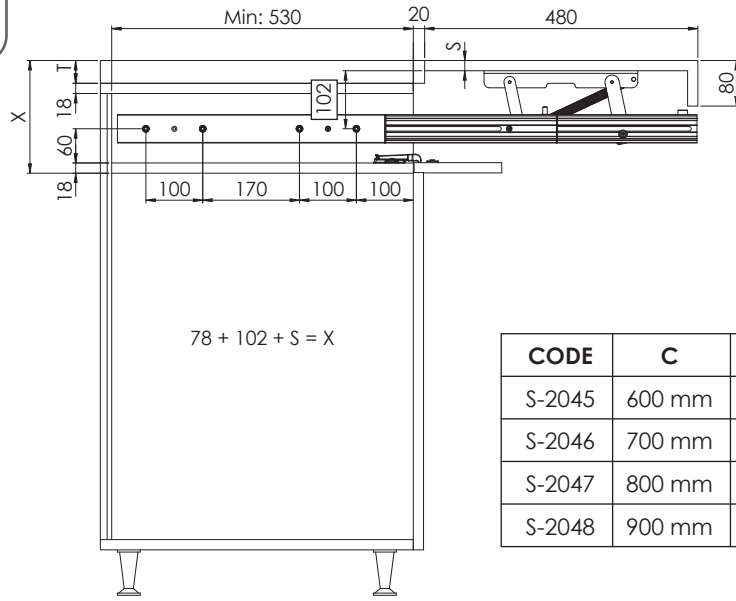

A-1

CODE	C	W (Max - Min)
S-2045	600 mm	574 - 554 mm
S-2046	700 mm	654 - 674 mm
S-2047	800 mm	754 - 774 mm
S-2048	900 mm	854 - 874 mm

B-1

8x
M6x13

C-1

8x
M6x15

D-1

2x
SoftClose

E-1

4x
M6x13